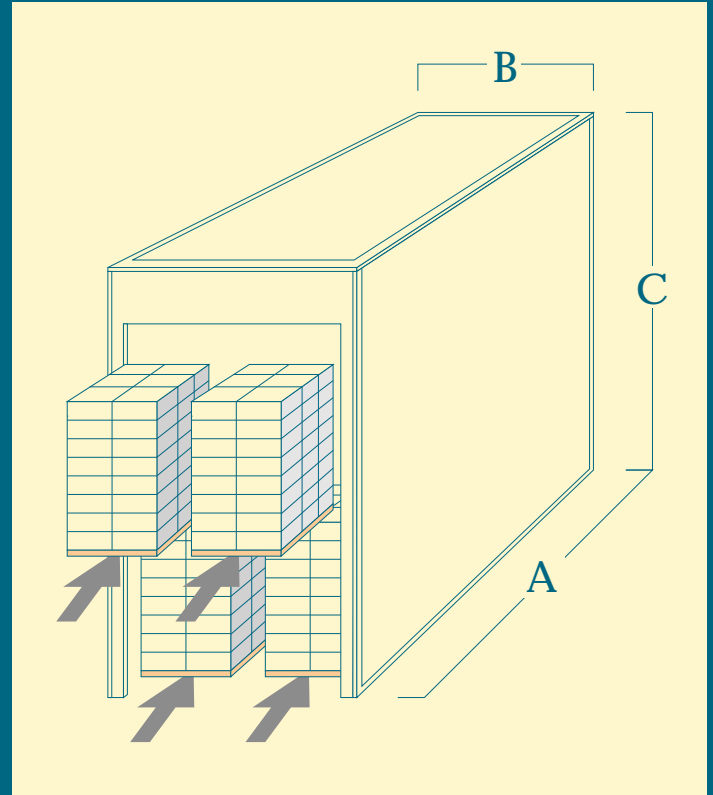

De l'expérience de plus de 30 ans,
la technologie Micheletti pour les bananes:

- maturation simultanée de différentes variétés
- maturation avec sachets fermés ou perforés and avec toute boîte
- gestion manuelle ou par ordinateur jusqu'à 50 chambre froide
- consommation réduite pour maturation avec demi charge.

STIVAGGIO SU UN LIVELLO
ONE LAYER STORAGE
CHARGEMENT SUR UN NIVEAU
LAGERUNG AUF EINER EBENE

STIVAGGIO SU DUE LIVELLI
TWO LAYERS STORAGE
CHARGEMENT SUR DEUX NIVEAUX
LAGERUNG AUF ZWEI EBENEN

PALLET PALLETS PALLETES PALLETEN	CARTONI BOXES BOITES KARTONS	MISURE STANDARD STANDARD DIMENSIONS MESURES STANDARD STANDARDGRÖßEN	A x B x C		
			A	B	C
10	480	m	7.44	x 3.34	x 3.40
12	576	m	8.76	x 3.34	x 3.40
14	672	m	9.99	x 3.34	x 3.40
16	768	m	11.22	x 3.34	x 3.40
18	864	m	12.45	x 3.34	x 3.40
20	960	m	13.68	x 3.34	x 3.40
22	1.056	m	14.91	x 3.34	x 3.40
24	1.152	m	16.14	x 3.34	x 3.40