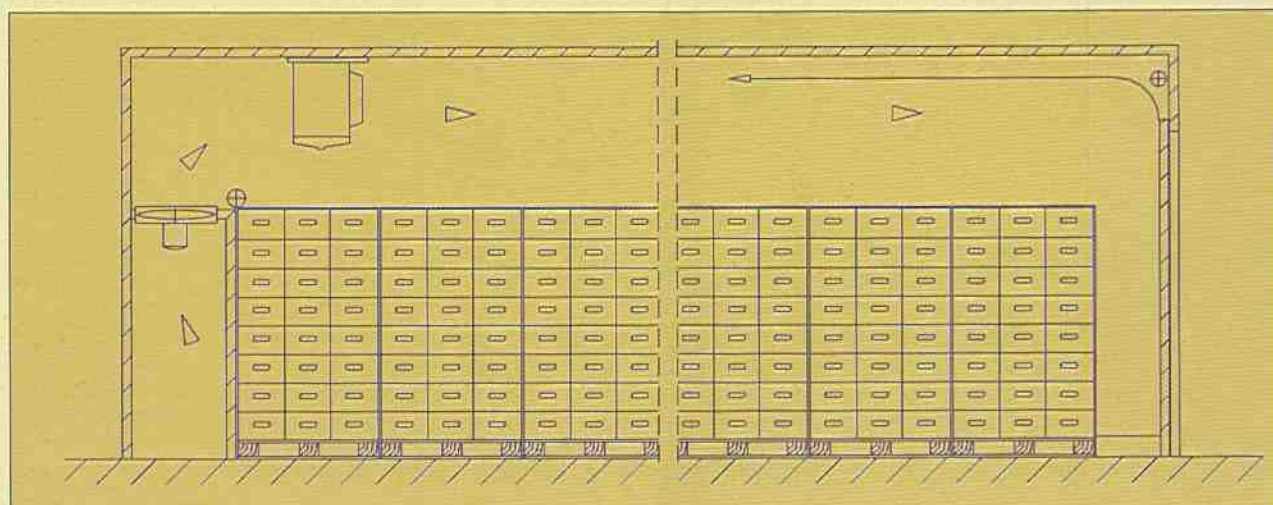

De l'expérience de plus de 30 ans,
la technologie Micheletti pour les bananes:

- maturation simultanée de différentes variétés
- maturation avec sachets fermés ou perforés and avec toute boîte
- gestion manuelle ou par ordinateur jusqu'à 50 chambre froide
- consommation réduite pour maturation avec demi charge.

Die Bananenlagerungstechnologie
von Micheletti kann sich auf eine 30-jährige
Erfahrung stützen:

- gleichzeitiges Reifen verschiedener Sorten in derselben Zelle
- Reifen in geschlossenen oder gelochten Tüten sowie in jeder Art von Karton
- hand- oder computergesteuerter Betrieb von 1 bis 50 Zellen
- reduzierter Stromverbrauch beim Reifen von halben Ladungen