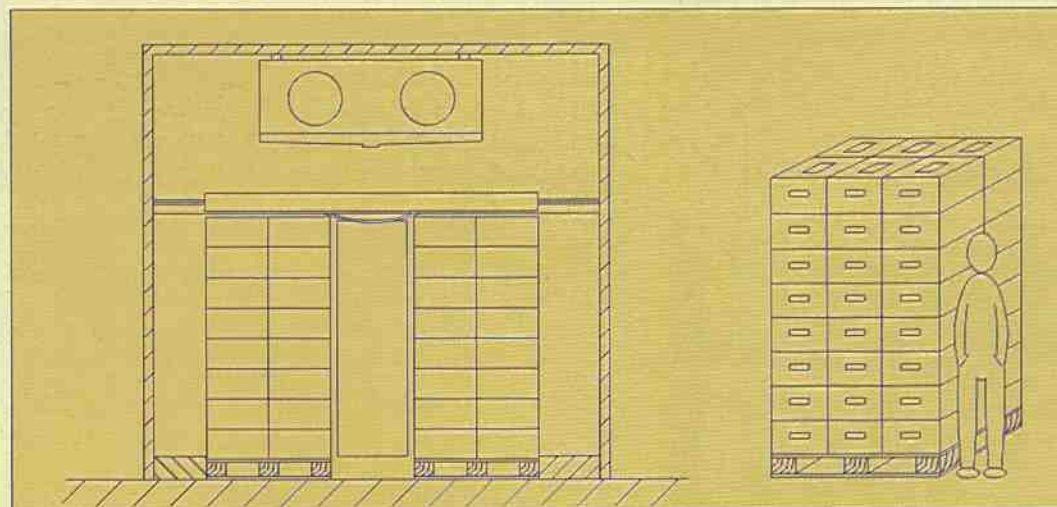

De l'expérience de plus de 30 ans,
la technologie Micheletti pour les bananes:

- maturation simultanée de différentes variétés
- maturation avec sachets fermés ou perforés and avec toute boîte
- gestion manuelle ou par ordinateur jusqu'à 50 chambre froide
- consommation réduite pour maturation avec demi charge.

Die Bananenlagerungstechnologie
von Micheletti kann sich auf eine 30-jährige
Erfahrung stützen:

- gleichzeitiges Reifen verschiedener Sorten in derselben Zelle
- Reifen in geschlossenen oder gelochten Tüten sowie in jeder Art von Karton
- hand- oder computergesteuerter Betrieb von 1 bis 50 Zellen
- reduzierter Stromverbrauch beim Reifen von halben Ladungen