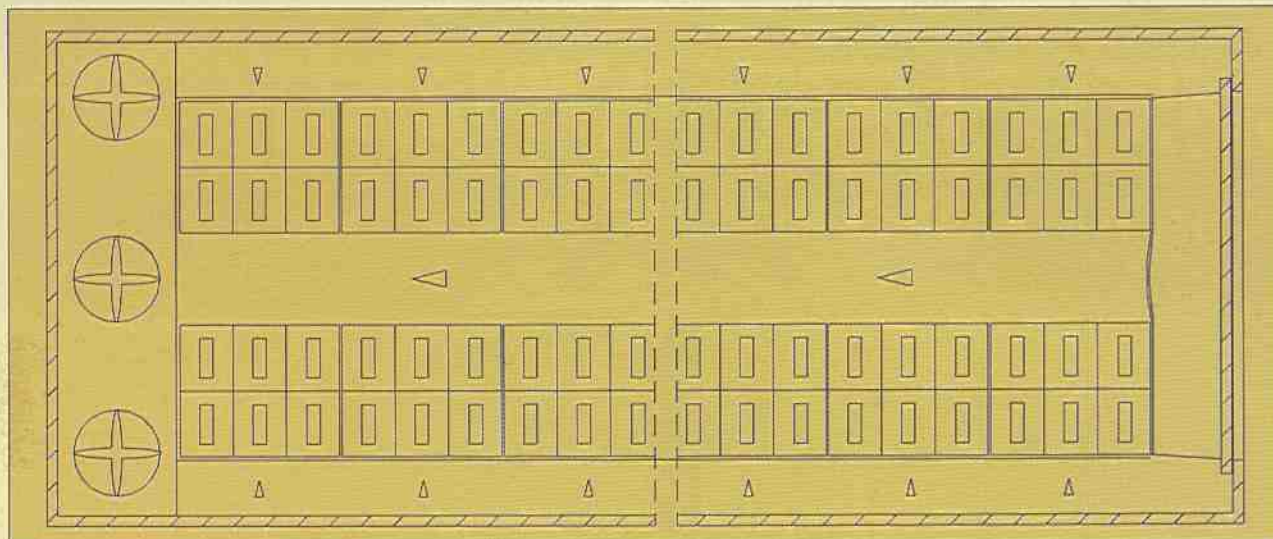

De l'expérience de plus de 30 ans,
la technologie Micheletti pour les bananes:

- maturation simultanée de différentes variétés
- maturation avec sachets fermés ou perforés and avec toute boîte
- gestion manuelle ou par ordinateur jusqu'à 50 chambre froide
- consommation réduite pour maturation avec demi charge.

Die Bananenlagerungstechnologie
von Micheletti kann sich auf eine 30-jährige
Erfahrung stützen:

- gleichzeitiges Reifen verschiedener Sorten in derselben Zelle
- Reifen in geschlossenen oder gelochten Tüten sowie in jeder Art von Karton
- hand- oder computergesteuerter Betrieb von 1 bis 50 Zellen
- reduzierter Stromverbrauch beim Reifen von halben Ladungen